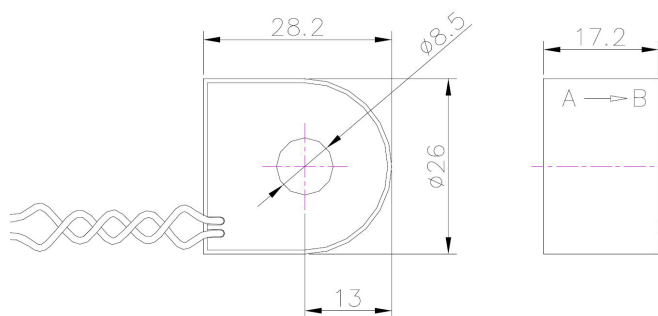

ABMESSUNGEN

Zeichnung:

PRODUKTBILD

Messwandler:

Datenblatt

A1000033

ALLGEMEINE DATEN

Max. Messstrom:	40A
Übersetzungsverhältnis:	1:2500
Primärer Strom:	40A
Sekundärer Strom:	16mA
Temperaturbereich:	-40 °C bis 70 °C
Anschlusskabellänge:	3000mm
Anschlusskabel:	2x 0,75mm ²
Aderfarbe:	Braun, Blau
Farbe:	schwarz

ABMESSUNGEN

Zeichnung:

PRODUKTBILD

Messwandler:

Datenblatt A1000065

ALLGEMEINE DATEN

Max. Messstrom:	100A
Übersetzungsverhältnis:	1:6250
Primärer Strom:	100A
Sekundärer Strom:	16mA
Temperaturbereich:	-40 °C bis 70 °C
Anschlusskabellänge:	3000mm
Anschlusskabel:	2x 0,75mm ²
Aderfarbe:	Braun, Blau
Farbe:	schwarz

ABMESSUNGEN

Zeichnung:

PRODUKTBILD

Messwandler:

Datenblatt A1000066

ALLGEMEINE DATEN

Max. Messstrom:	400A
Übersetzungsverhältnis:	1:25000
Primärer Strom:	400A
Sekundärer Strom:	16mA
Temperaturbereich:	-40 °C bis 70 °C
Anschlusskabellänge:	3000mm
Anschlusskabel:	2x 0,75mm ²
Aderfarbe:	Braun, Blau
Farbe:	schwarz

ABMESSUNGEN

Zeichnung:

PRODUKTBILD

Messwandler:

Datenblatt A1000034

ALLGEMEINE DATEN

Max. Messstrom:	120A
Übersetzungsverhältnis:	1:2500
Primärer Strom:	120A
Sekundärer Strom:	40mA
Temperaturbereich:	-40 °C bis 70 °C
Anschlusskabellänge:	3000mm
Anschlusskabel:	2x 0,75mm ²
Aderfarbe:	Braun, Blau
Farbe:	schwarz