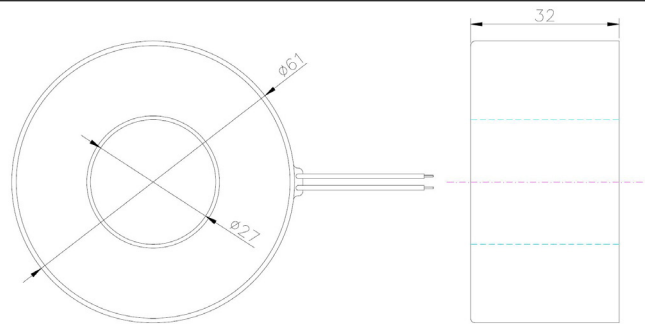

ABMESSUNGEN

Zeichnung:

PRODUKTBILD

Messwandler:

Datenblatt A1000066

ALLGEMEINE DATEN

Max. Messstrom:	400A
Übersetzungsverhältnis:	1:25000
Primärer Strom:	400A
Sekundärer Strom:	16mA
Temperaturbereich:	-40 °C bis 70 °C
Anschlusskabellänge:	3000mm
Anschlusskabel:	2x 0,75mm ²
Aderfarbe:	Braun, Blau
Farbe:	schwarz

ABMESSUNGEN

Zeichnung:

PRODUKTBILD

Messwandler:

Datenblatt A1000034

ALLGEMEINE DATEN

Max. Messstrom:	120A
Übersetzungsverhältnis:	1:2500
Primärer Strom:	120A
Sekundärer Strom:	40mA
Temperaturbereich:	-40 °C bis 70 °C
Anschlusskabellänge:	3000mm
Anschlusskabel:	2x 0,75mm ²
Aderfarbe:	Braun, Blau
Farbe:	schwarz

ABMESSUNGEN

Zeichnung:

PRODUKTBILD

Messwandler:

Datenblatt A1000049

ALLGEMEINE DATEN

Max. Messstrom:	400A
Übersetzungsverhältnis:	1:10000
Primärer Strom:	400A
Sekundärer Strom:	40mA
Temperaturbereich:	-40 °C bis 70 °C
Anschlusskabellänge:	3000mm
Anschlusskabel:	2x 0,75mm ²
Aderfarbe:	Braun, Blau
Farbe:	schwarz

ABMESSUNGEN

Zeichnung:

PRODUKTBILD

Messwandler: