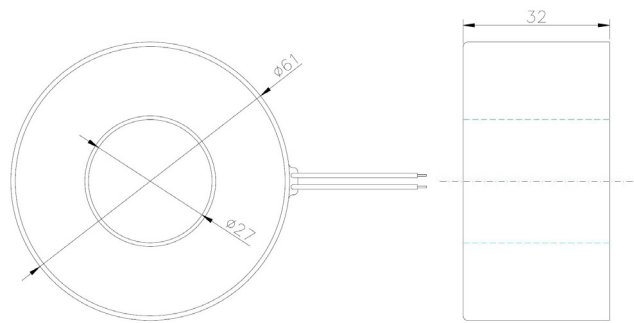

ABMESSUNGEN

Zeichnung:

PRODUKTBILD

Messwandler:

Datenblatt A1000065

ALLGEMEINE DATEN

Max. Messstrom:	100A
Übersetzungsverhältnis:	1:6250
Primärer Strom:	100A
Sekundärer Strom:	16mA
Temperaturbereich:	-40 °C bis 70 °C
Anschlusskabellänge:	3000mm
Anschlusskabel:	2x 0,75mm ²
Aderfarbe:	Braun, Blau
Farbe:	schwarz

ABMESSUNGEN

Zeichnung:

PRODUKTBILD

Messwandler:

Datenblatt A1000066

ALLGEMEINE DATEN

Max. Messstrom:	400A
Übersetzungsverhältnis:	1:25000
Primärer Strom:	400A
Sekundärer Strom:	16mA
Temperaturbereich:	-40 °C bis 70 °C
Anschlusskabellänge:	3000mm
Anschlusskabel:	2x 0,75mm ²
Aderfarbe:	Braun, Blau
Farbe:	schwarz

ABMESSUNGEN

Zeichnung:

PRODUKTBILD

Messwandler:

Datenblatt A1000034

ALLGEMEINE DATEN

Max. Messstrom:	120A
Übersetzungsverhältnis:	1:2500
Primärer Strom:	120A
Sekundärer Strom:	40mA
Temperaturbereich:	-40 °C bis 70 °C
Anschlusskabellänge:	3000mm
Anschlusskabel:	2x 0,75mm ²
Aderfarbe:	Braun, Blau
Farbe:	schwarz

ABMESSUNGEN

Zeichnung:

PRODUKTBILD

Messwandler:

Datenblatt A1000049

ALLGEMEINE DATEN

Max. Messstrom:	400A
Übersetzungsverhältnis:	1:10000
Primärer Strom:	400A
Sekundärer Strom:	40mA
Temperaturbereich:	-40 °C bis 70 °C
Anschlusskabellänge:	3000mm
Anschlusskabel:	2x 0,75mm ²
Aderfarbe:	Braun, Blau
Farbe:	schwarz