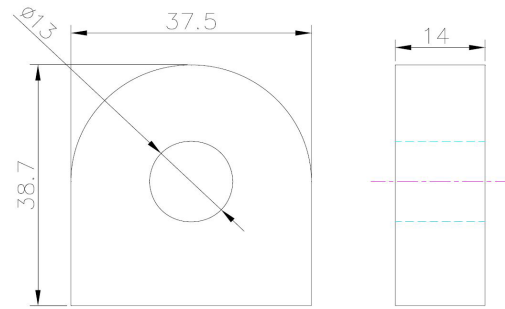

ABMESSUNGEN

Zeichnung:

PRODUKTBILD

Messwandler:

Datenblatt A1000066

ALLGEMEINE DATEN

Max. Messstrom:	400A
Übersetzungsverhältnis:	1:25000
Primärer Strom:	400A
Sekundärer Strom:	16mA
Temperaturbereich:	-40 °C bis 70 °C
Anschlusskabellänge:	3000mm
Anschlusskabel:	2x 0,75mm ²
Aderfarbe:	Braun, Blau
Farbe:	schwarz

ABMESSUNGEN

Zeichnung:

PRODUKTBILD

Messwandler:

Datenblatt A1000034

ALLGEMEINE DATEN

Max. Messstrom:	120A
Übersetzungsverhältnis:	1:2500
Primärer Strom:	120A
Sekundärer Strom:	40mA
Temperaturbereich:	-40 °C bis 70 °C
Anschlusskabellänge:	3000mm
Anschlusskabel:	2x 0,75mm ²
Aderfarbe:	Braun, Blau
Farbe:	schwarz

ABMESSUNGEN

Zeichnung:

PRODUKTBILD

Messwandler:

Datenblatt A1000049

ALLGEMEINE DATEN

Max. Messstrom:	400A
Übersetzungsverhältnis:	1:10000
Primärer Strom:	400A
Sekundärer Strom:	40mA
Temperaturbereich:	-40 °C bis 70 °C
Anschlusskabellänge:	3000mm
Anschlusskabel:	2x 0,75mm ²
Aderfarbe:	Braun, Blau
Farbe:	schwarz

ABMESSUNGEN

Zeichnung:

PRODUKTBILD

Messwandler: