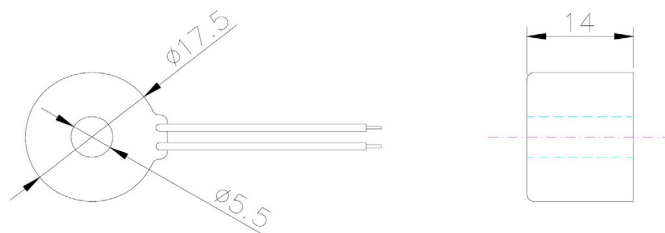

ABMESSUNGEN

Zeichnung:

PRODUKTBILD

Messwandler:

Datenblatt

A1000033

ALLGEMEINE DATEN

Max. Messstrom:	40A
Übersetzungsverhältnis:	1:2500
Primärer Strom:	40A
Sekundärer Strom:	16mA
Temperaturbereich:	-40 °C bis 70 °C
Anschlusskabellänge:	3000mm
Anschlusskabel:	2x 0,75mm ²
Aderfarbe:	Braun, Blau
Farbe:	schwarz

ABMESSUNGEN

Zeichnung:

PRODUKTBILD

Messwandler:

Datenblatt A1000065

ALLGEMEINE DATEN

Max. Messstrom:	100A
Übersetzungsverhältnis:	1:6250
Primärer Strom:	100A
Sekundärer Strom:	16mA
Temperaturbereich:	-40 °C bis 70 °C
Anschlusskabellänge:	3000mm
Anschlusskabel:	2x 0,75mm ²
Aderfarbe:	Braun, Blau
Farbe:	schwarz

ABMESSUNGEN

Zeichnung:

PRODUKTBILD

Messwandler:

Datenblatt A1000066

ALLGEMEINE DATEN

Max. Messstrom:	400A
Übersetzungsverhältnis:	1:25000
Primärer Strom:	400A
Sekundärer Strom:	16mA
Temperaturbereich:	-40 °C bis 70 °C
Anschlusskabellänge:	3000mm
Anschlusskabel:	2x 0,75mm ²
Aderfarbe:	Braun, Blau
Farbe:	schwarz

ABMESSUNGEN

Zeichnung:

PRODUKTBILD

Messwandler:

Datenblatt A1000034

ALLGEMEINE DATEN

Max. Messstrom:	120A
Übersetzungsverhältnis:	1:2500
Primärer Strom:	120A
Sekundärer Strom:	40mA
Temperaturbereich:	-40 °C bis 70 °C
Anschlusskabellänge:	3000mm
Anschlusskabel:	2x 0,75mm ²
Aderfarbe:	Braun, Blau
Farbe:	schwarz