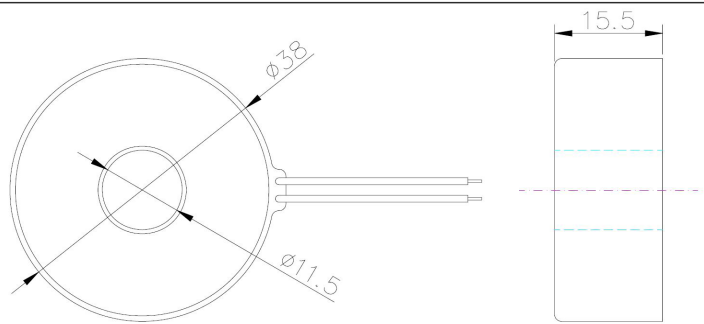

ABMESSUNGEN

Zeichnung:

PRODUKTBILD

Messwandler:

Datenblatt

A1000033

ALLGEMEINE DATEN

Max. Messstrom:	40A
Übersetzungsverhältnis:	1:2500
Primärer Strom:	40A
Sekundärer Strom:	16mA
Temperaturbereich:	-40 °C bis 70 °C
Anschlusskabellänge:	3000mm
Anschlusskabel:	2x 0,75mm ²
Aderfarbe:	Braun, Blau
Farbe:	schwarz

ABMESSUNGEN

Zeichnung:

PRODUKTBILD

Messwandler:

Datenblatt A1000065

ALLGEMEINE DATEN

Max. Messstrom:	100A
Übersetzungsverhältnis:	1:6250
Primärer Strom:	100A
Sekundärer Strom:	16mA
Temperaturbereich:	-40 °C bis 70 °C
Anschlusskabellänge:	3000mm
Anschlusskabel:	2x 0,75mm ²
Aderfarbe:	Braun, Blau
Farbe:	schwarz

ABMESSUNGEN

Zeichnung:

PRODUKTBILD

Messwandler:

Datenblatt A1000066

ALLGEMEINE DATEN

Max. Messstrom:	400A
Übersetzungsverhältnis:	1:25000
Primärer Strom:	400A
Sekundärer Strom:	16mA
Temperaturbereich:	-40 °C bis 70 °C
Anschlusskabellänge:	3000mm
Anschlusskabel:	2x 0,75mm ²
Aderfarbe:	Braun, Blau
Farbe:	schwarz

ABMESSUNGEN

Zeichnung:

PRODUKTBILD

Messwandler:

Datenblatt A1000034

ALLGEMEINE DATEN

Max. Messstrom:	120A
Übersetzungsverhältnis:	1:2500
Primärer Strom:	120A
Sekundärer Strom:	40mA
Temperaturbereich:	-40 °C bis 70 °C
Anschlusskabellänge:	3000mm
Anschlusskabel:	2x 0,75mm ²
Aderfarbe:	Braun, Blau
Farbe:	schwarz